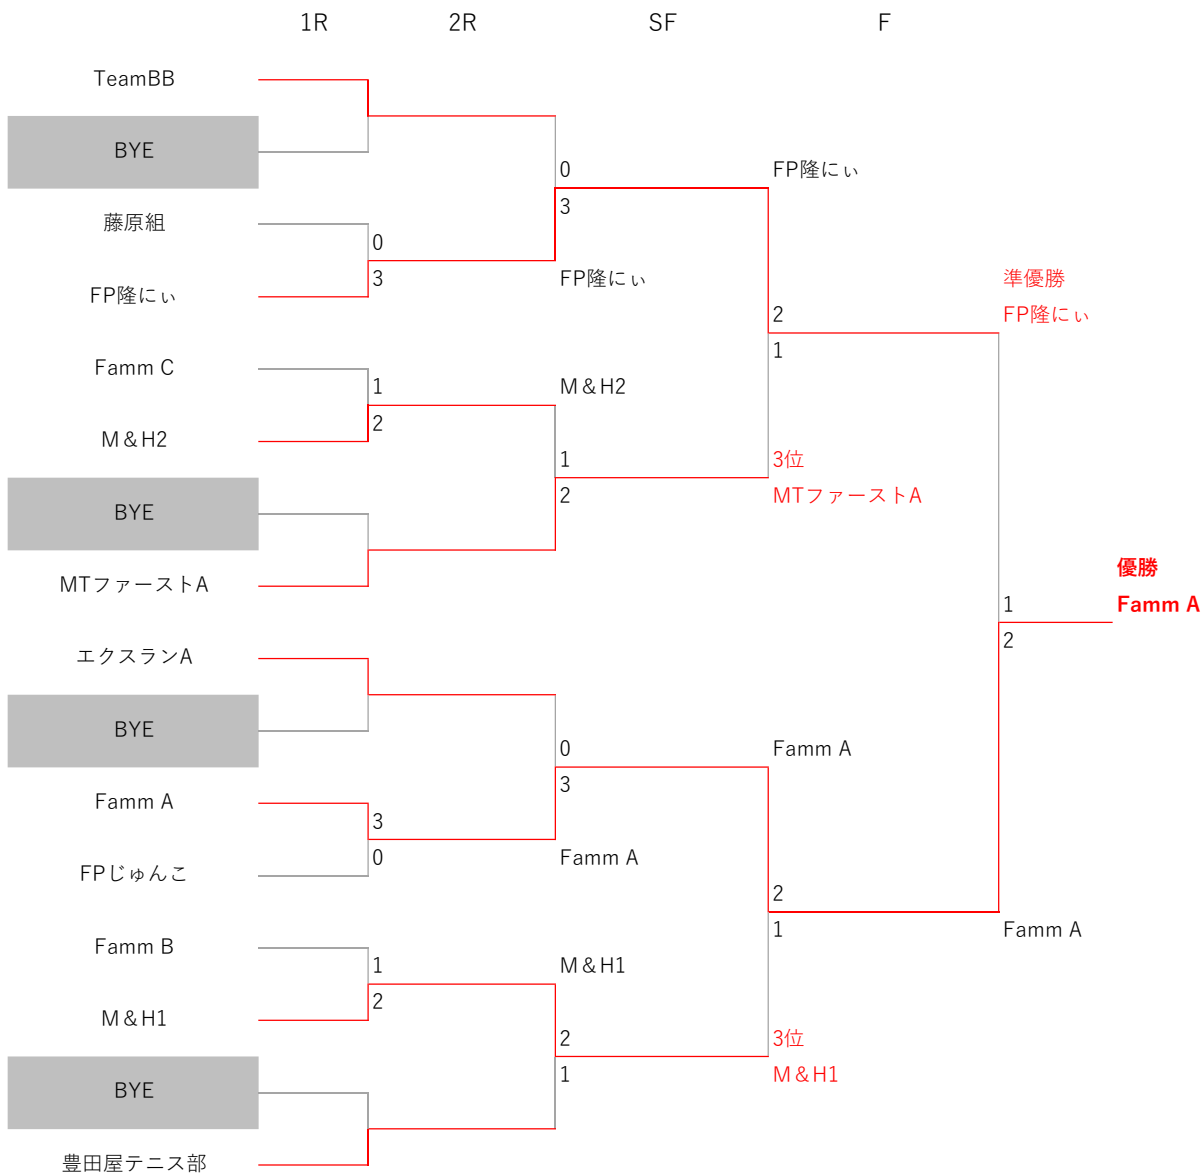

令和7年度団体戦 令和8年1月25日 新河岸庭球場：本戦トーナメント 【一般の部】

集合時間：1R 8:40、2R 10:40

令和7年度団体戦 令和8年1月25日 新河岸庭球場：本戦トーナメント 【100歳以上の部】

集合時間：8:40