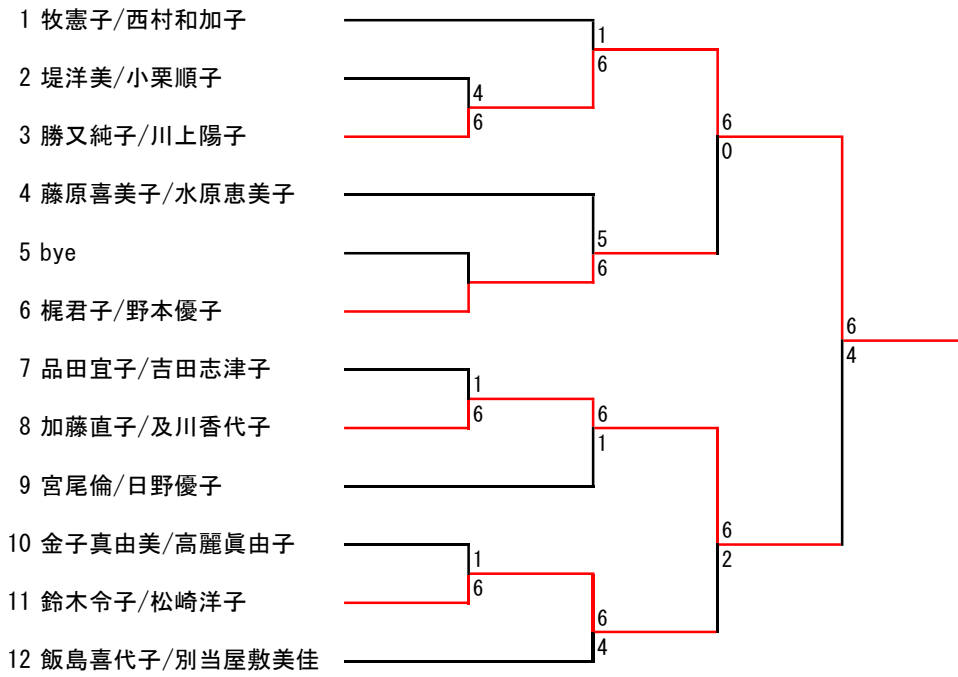

女子ダブルス一般

受付締切) 8 : 4 5

女子ダブルス50歳以上 受付締切) 8 : 4 5

ミックスダブルス

受付締切) 9 : 4 5