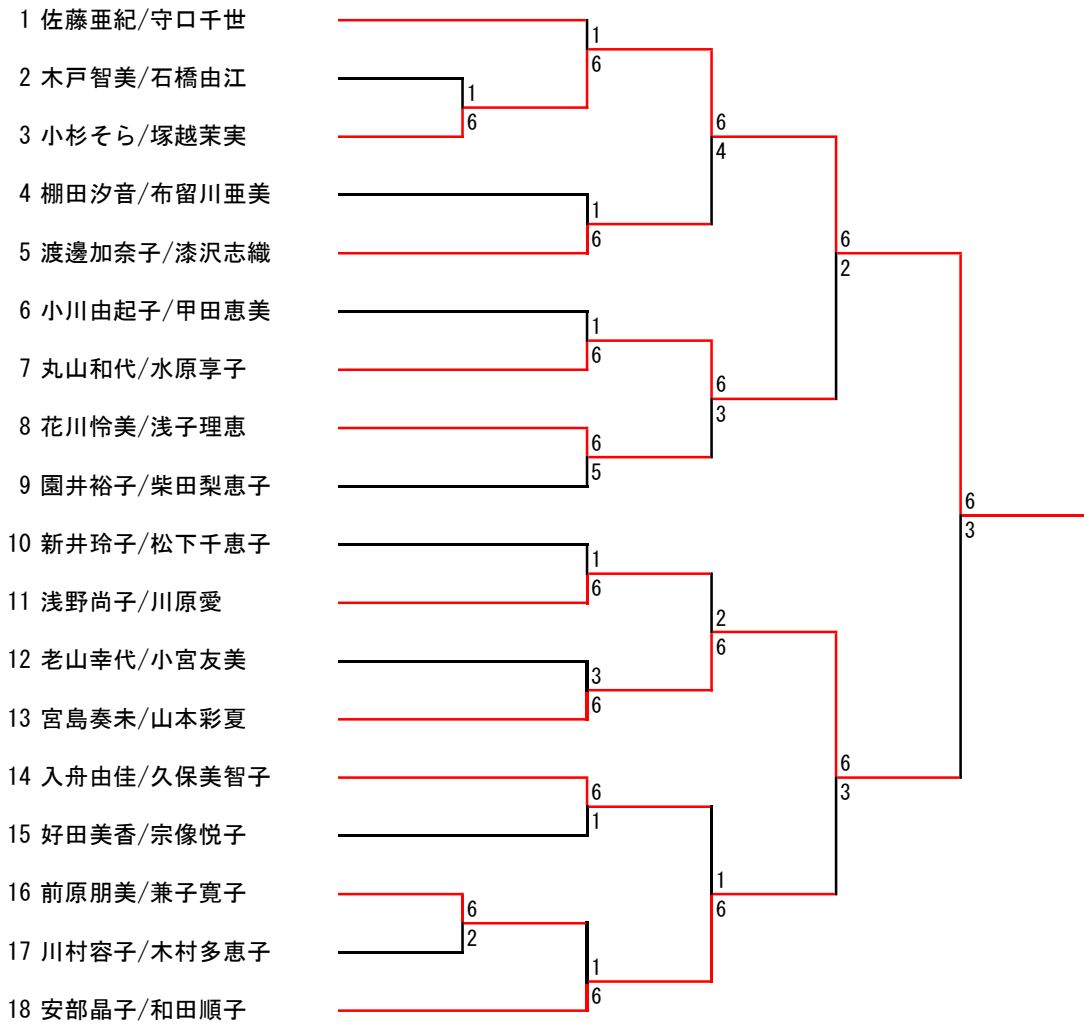

女子ダブルス一般

受付締切) 8 : 4 5

女子ダブルス50歳以上 受付締切) 8 : 4 5

ミックスダブルス

受付締切) 9 : 4 5