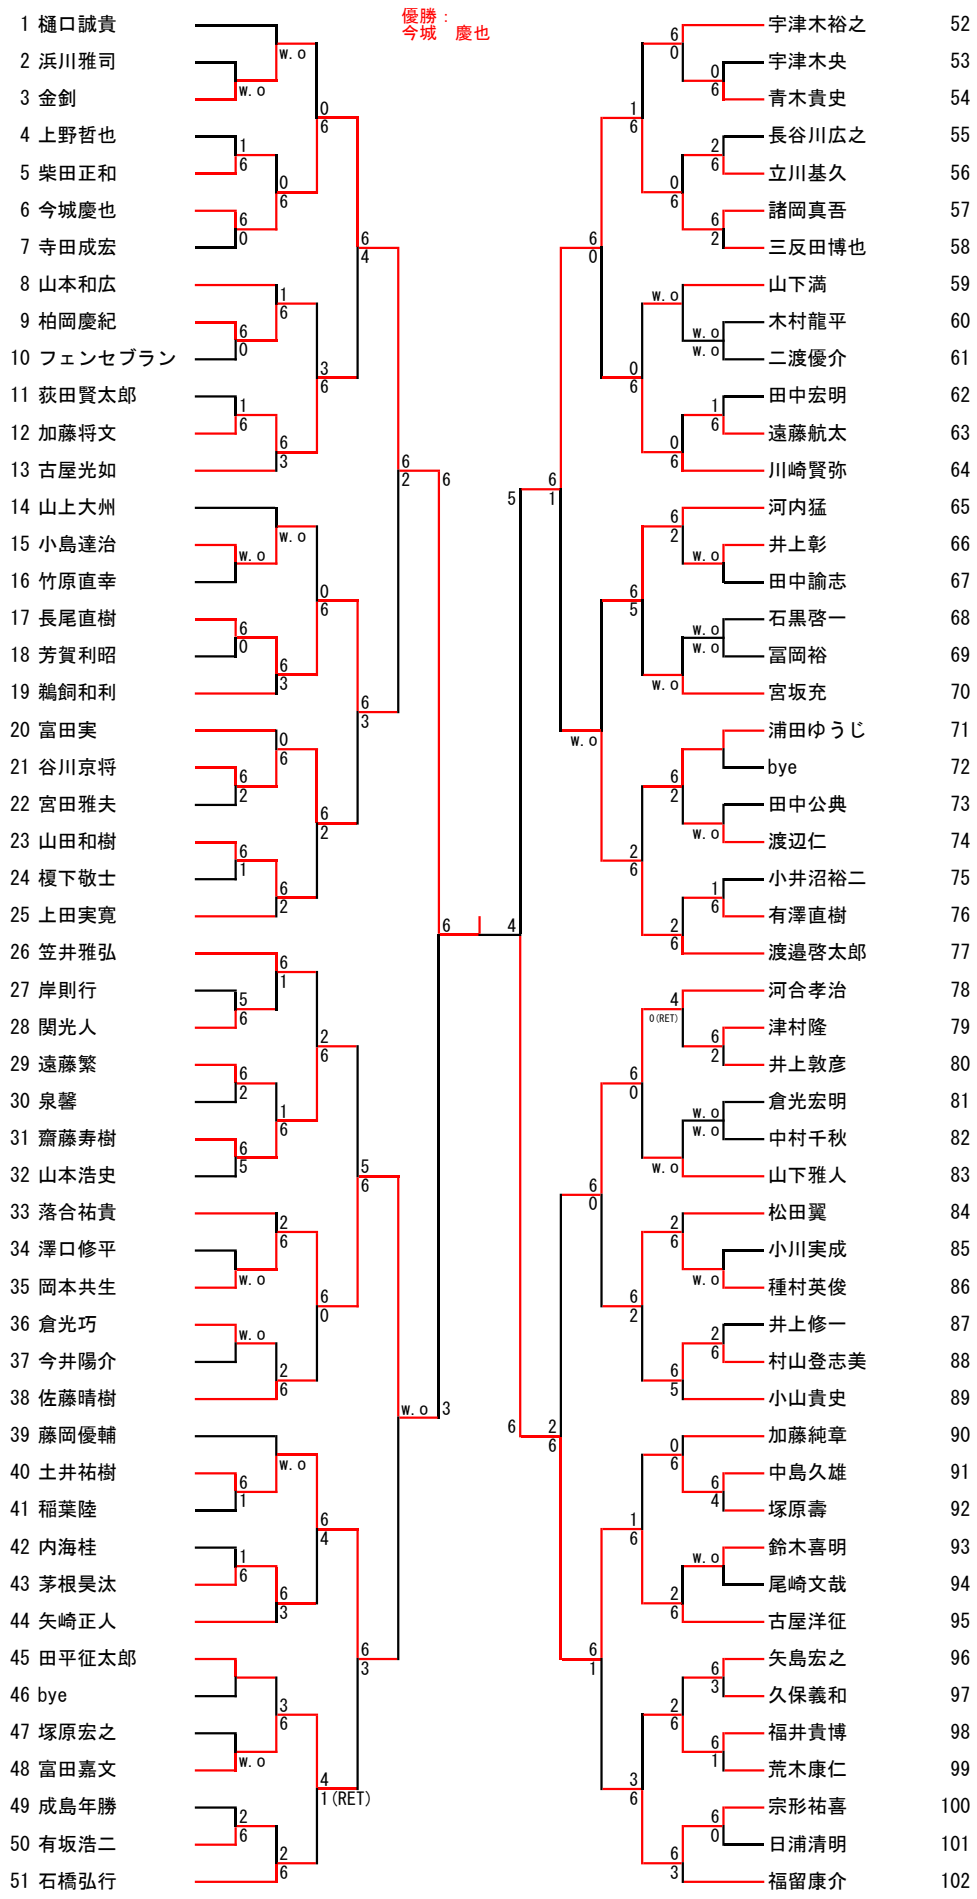

男子シングルス 受付締切) 1~51 > 8 : 4 5、52~102 > 1 1 : 4 5

女子シングルス 受付締切) 8 : 4 5